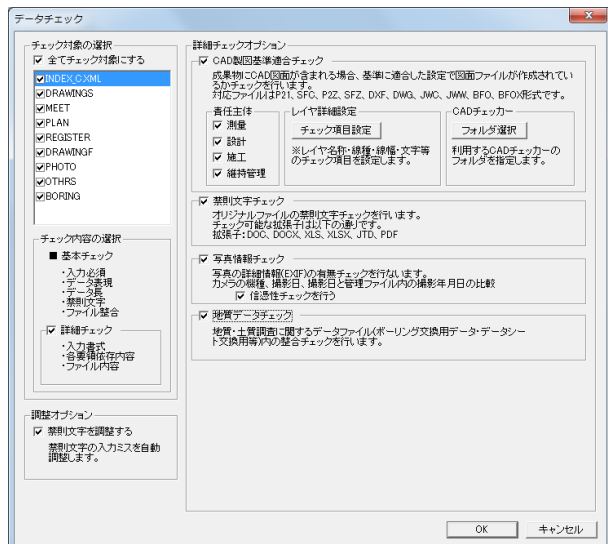

## POINT

地図上の点をクリックすると、自動的に座標を電子納品上の東西南北境界座標を設定します。

すぐにできる！作業ガイド

必須入力項目がひと目で

コード入力はリスト選択だけ

要領・基準 適合チェック