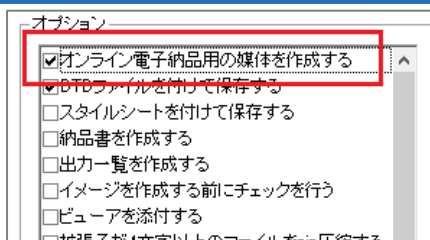

電納ヘルパー

電子納品媒体作成支援 電納ヘルパー

電納ヘルパーは、電子納品成果品作成支援システムです。

国土交通省、農林水産省、NEXCO、日本下水道事業団等の、各種電子納品要領・基準類に対応した電子納品成果品を作成します。

電納ヘルパーなら、大量の電子ファイルをスムーズに電子納品用のフォルダー構成・ファイル名にすることができます。さらにエラーチェックと自動修正機能で、手戻りのロスを最小限に抑えるため、スピーディで確実な電子納品業務を実現いたします。

電納ヘルパーClubは、年間レンタル専用の製品です。「設計Suite」「工事Suite」の2製品より、ご業務に応じてお選びください。

製品特長

1 | オンライン電子納品に対応

国土交通省『工事完成図書の電子納品等要領』の「オンライン電子納品に伴う対応」に関する項目に対応しました。

POINT

国土交通省のオンライン電子納品に対応！
(工事版のみ、Ver.11.50以降)