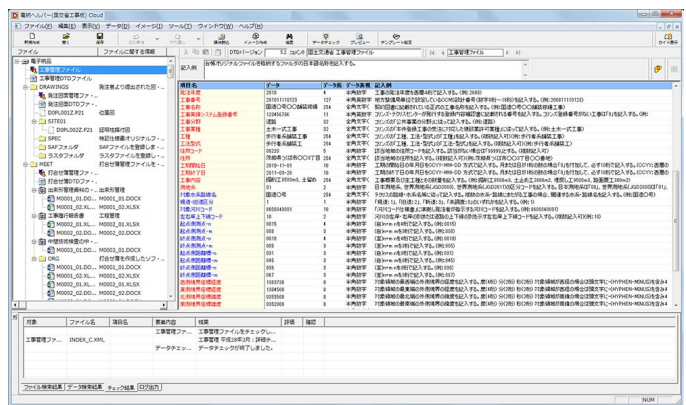

## POINT

フォルダーツリー上でファイルを動かして順番を変える・関連づけするなどの操作に対応し、さらに直感的な操作が可能になりました。

## POINT

地図上の点をクリックすると、自動的に座標を電子納品上の東西南北境界座標を設定します。

すぐにできる！作業ガイド

必須入力項目がひと目で

コード入力はリスト選択だけ

要領・基準 適合チェック