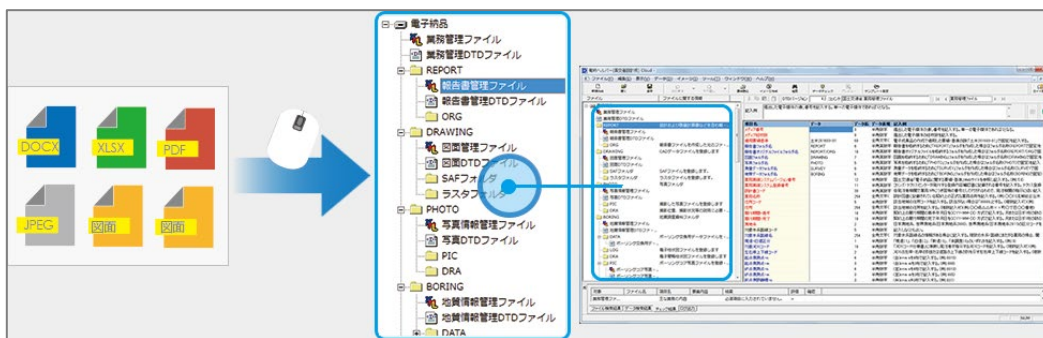

### 2 | 直感的に、らくらく操作

大量の書類、写真、図面など膨大なファイルを扱い、ルールも煩雑な電子納品業務。電納ヘルパーシリーズなら、直感的に簡単操作で成果品を作成できます。フォルダーへドラッグ&ドロップでファイル登録、ファイル管理情報の自動入力、PDFの分割ツールなど。作業時間は少なく、品質は高くを実現します。

直感的に、ドラッグ&ドロップ