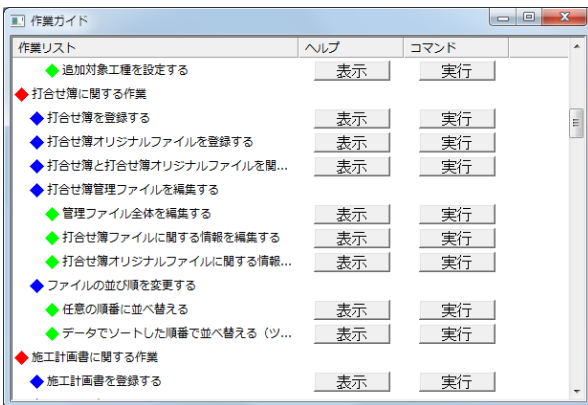

3 | 効率的に、高品質

電納ヘルパーの管理ファイルの自動入力/ガイド機能を使えば、要領・基準の内容がよく分からなくても電子納品成果品を作成できます。作成した成果品は、「データチェック機能」で基準外のエラーの自動チェックが可能です。自動修正にも対応しているのでエラー修正も容易です。電子納品チェックシステムレベルでの基準適合検査をクリアした成果品が作成できるため、手戻りロスを防ぎ、高品質な成果品を効率的に作成します。

すぐにできる！作業ガイド