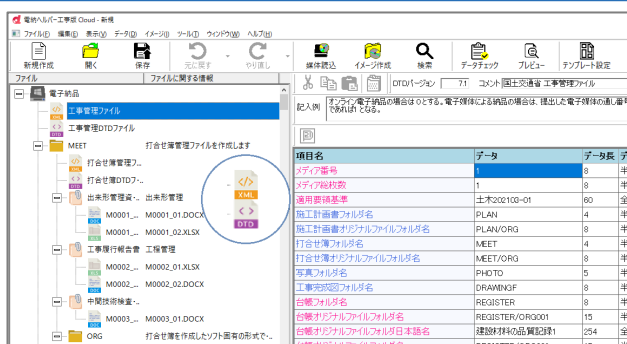

#### POINT

国土交通省のオンライン電子納品に対応！  
(工事版のみ、Ver.11.50以降)

オンライン電子納品に対応

### 2 | 直感的に、らくらく操作

大量の書類、写真、図面など膨大なファイルを扱い、ルールも煩雑な電子納品業務。電納ヘルパーシリーズなら、直感的に簡単操作で成果品を作成できます。フォルダーへドラッグ&ドロップでファイル登録、ファイル管理情報の自動入力、PDFの分割ツールなど。作業時間は少なく、品質は高くを実現します。

直感的に、ドラッグ&ドロップ

#### POINT

ツールボタン、フォルダーツリーのアイコン、XML入力画面の入力欄が、大きく・見やすくなりました。